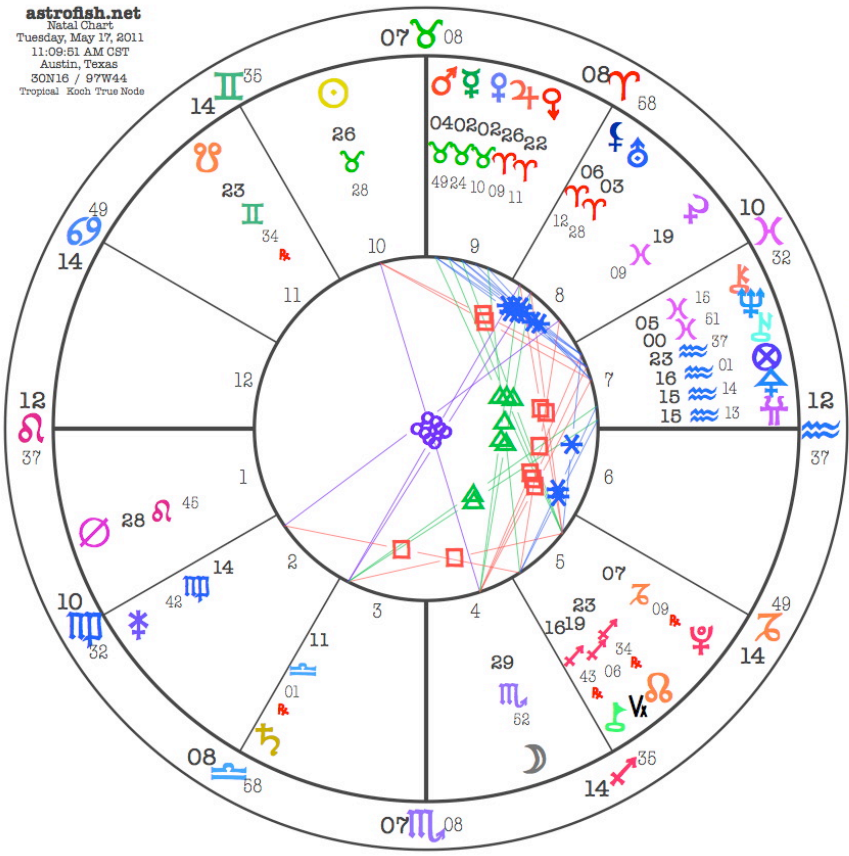

The [ASTROFISH.NET](http://astrofish.net) Discount coupon!

Good for a
\$5 (five dollar)
Price Reduction on the cost of
live reading with Kramer Wetzel

At one of the shows [listed](#)

Some restrictions apply
See [fine print](#) for details

Print this coupon and bring it with you!

	Long.	Lat.	Decl.	R.A.	
☉	26 27.46	00 00.00	19 N 22	064 09	
☾	29 16.52	02 30.06	22 S 11	237 12	
♂	02 24.02	02 56.7	09 N 32	031 14	
♀	02 10.01	01 39.6	10 N 44	030 33	
♃	04 49.00	00 34.12	N 36	032 44	
♄	26 09.01	01 30.6	09 N 04	024 39	
♅	11 01.02	02 N 40	01 S 64	191 10	
♆	03 28.00	00 34.5	00 N 43	003 28	
♇	00 61.00	00 33.1	11 S 39	333 06	
♈	07 08.04	N 32	18 S 44	277 32	
♉	05 15.05	N 49	04 S 10	334 56	
♊	15 14.34	N 03	16 N 22	307 48	
♋	14 42.03	N 46	09 N 29	167 22	
♌	19 09.09	S 14	12 S 47	353 43	
♍	15 13.00	S 39	16 S 53	317 53	
♎	12 37.00	N 00	17 N 01	135 06	
♏	07 08.00	N 00	13 N 54	034 47	
♐	06 12.05	N 05	07 N 06	003 41	
♑	16 43.18	N 20	04 S 32	257 22	
♒	23 37.14	S 49	27 S 54	331 24	
♓	28 45.00	N 00	11 N 56	150 54	
♈	19 08.00	N 00	22 S 59	258 09	
♉	True 23 34	Mean 25 04			